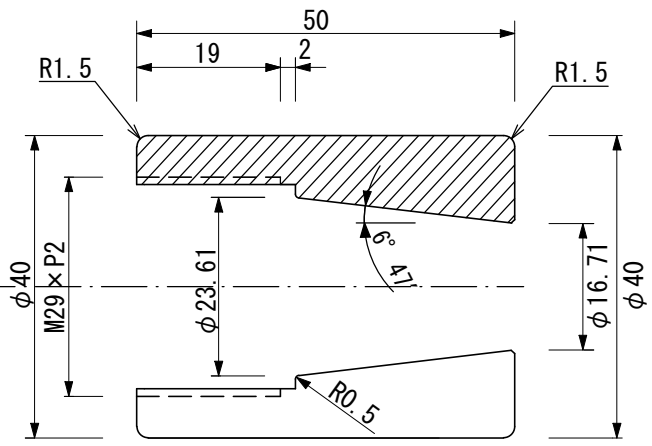

Cap

連結具

Cap

製品図

Wedge

	製造元	取扱店	品名	S=1/1
	株式会社新盛PC	盛永建設株式会社	カップラー φ12.7mm用 (TYPE-A)	301