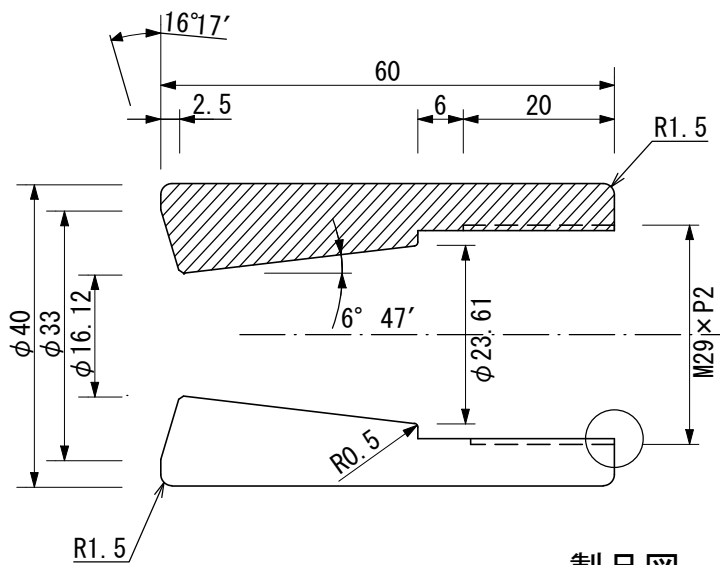

Cap

連結具

Cap

製品図

Wedge

	製造元	取扱店	品名	S=1/1
	株式会社新盛PC	盛永建設株式会社	カップラー φ12.7mm用 (TYPE-A)	301