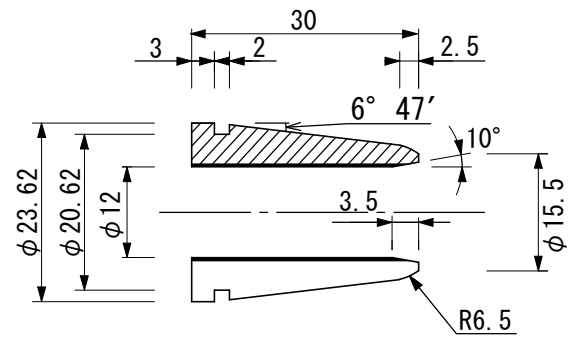

Cap

連結具

Cap

製品図

Wedge

	製造元	取扱店	品名	S=1/1
	株式会社新盛PC	盛永建設株式会社	カップラー φ12.7mm用 (TYPE-A)	301