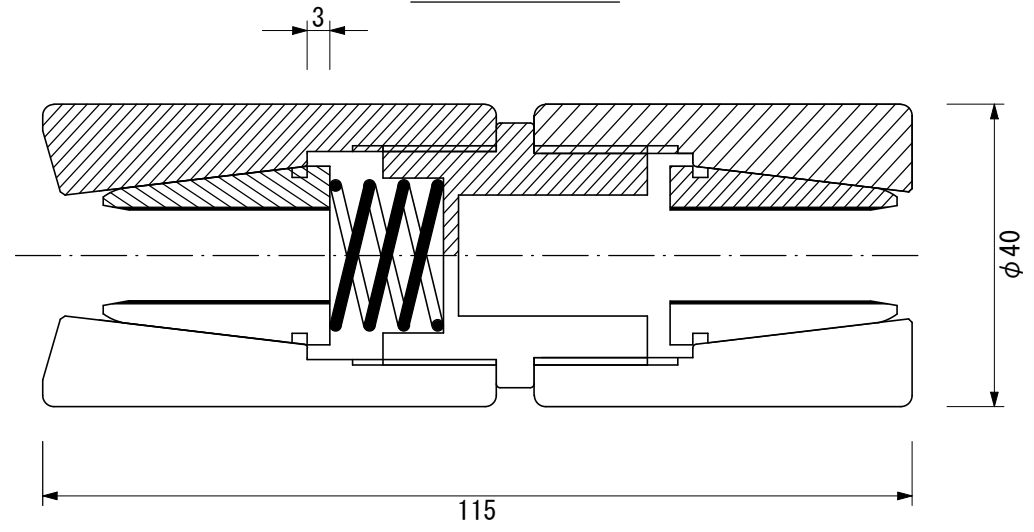

Cap

連結具

Cap

製品図

Wedge

	製造元	取扱店	品名	S=1/1
	株式会社新盛PC	盛永建設株式会社	カップラー φ12.7mm用 (TYPE-A)	301