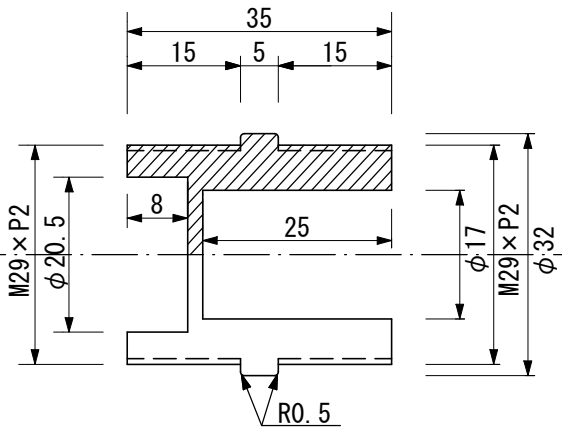

Cap

連結具

Cap

製品図

Wedge

	製造元	取扱店	品名	S=1/1
	株式会社新盛PC	盛永建設株式会社	カップラー φ12.7mm用 (TYPE-A)	301